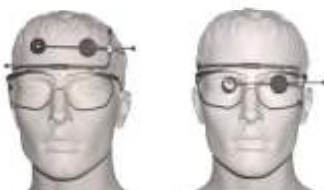

Präzisionsaufsatz (Irisblende und klappbare Abdeckscheibe)

148 Euro